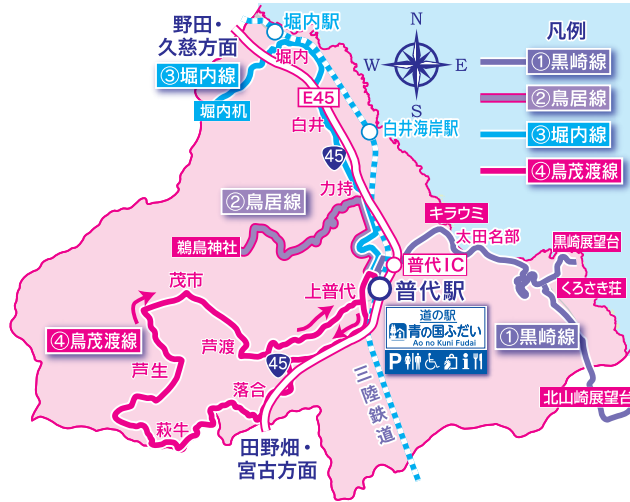

[2024年3月16日改正]

普代村営バス時刻予定表

全線全区間運賃無料

②鳥居線 (普代駅～鵜鳥神社)

行先	鵜鳥神社	鵜鳥神社	鵜鳥神社	鵜鳥神社	鵜鳥神社
普代駅前	6:19	7:39	11:00	15:00	19:10
ふれあい交流センター前		7:40	11:01	15:01	19:11
普代横町		7:41	11:02	15:02	19:12
力持		7:43	11:04	15:04	19:14
鳥居		7:47	11:08	15:08	19:19
うねとり荘前		7:50	11:11	15:11	19:21
鵜鳥神社前	6:32	7:52	11:13	15:13	19:22
うねとり荘前	6:33	7:53	11:14	15:14	
鳥居	6:37	7:57	11:17	15:17	
力持	6:41	8:02	11:21	15:21	
普代横町	6:43	8:04	11:23	15:23	
ふれあい交流センター前	6:44	8:05	11:24	15:24	
普代駅前	6:45	8:06	11:25	15:25	19:35

④鳥茂渡線 (普代駅～萩牛)

行先	萩牛、茂市、芦渡	萩牛、茂市、芦渡	萩牛、茂市、芦渡
普代駅前	8:07	11:40	16:22
ふれあい交流センター前	8:08	11:41	16:23
上普代	8:09	11:42	16:24
落合	8:14	11:47	16:29
萩牛	8:20	11:53	16:35
上萩牛	8:21	11:54	16:36
芦生	8:24	11:57	16:39
南茂市	8:27	12:00	16:42
茂市	8:29	12:02	16:44
芦渡	8:33	12:06	16:48
上普代	8:37	12:10	16:52
ふれあい交流センター前	8:38	12:11	16:53
普代駅前	8:39	12:12	16:54

①黒崎線 (普代駅～太田名部～南黒崎、北山崎展望台)

行先	南黒崎	※南黒崎	北山崎展望台	北山崎展望台	南黒崎
普代駅前	6:45	7:56	13:10	15:04	17:40
ふれあい交流センター前		7:57	13:11	15:05	17:41
普代浜口		7:58	13:12	15:06	17:42
キラウミ前		8:00	13:14	15:08	17:44
太田名部		8:02	13:16	15:10	17:46
黒崎前浜		8:05	13:19	15:13	17:49
黒崎入口		8:08	13:22	15:16	17:52
黒崎展望台			13:24	15:18	
くろさき荘前			13:25	15:19	17:55
上黒崎					
黒崎			13:28	15:22	17:58
下村			13:29	15:23	17:59
南黒崎		8:11	13:31	15:25	18:01
北山崎入口	7:02	—	13:34	15:28	—
北山崎展望台	—	—	13:35	15:29	—

運休

注 年末年始(12月31日～1月2日)は、村営バス及び周遊観光バスは全線運休となります。
土・日・祝日は全線運休となります。
※上黒崎については、毎週月曜日のみ(患者輸送バス)のみ運行します。
天候、道路状況などにより遅れる場合がございますのでご了承下さい。

← 村内周遊観光バスは 土・日・祝日のみの運行です